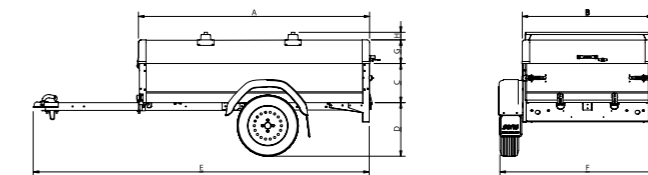

## La remorque idéale pour les particuliers ou les bricoleurs!

Nous sommes fiers de pouvoir vous annoncer qu'il est maintenant possible de commander chez SARIS des remorques avec hard top, plus précisément la McAlu Comfort avec couvercle. C'est un capot aux profiles en aluminium et un toit en panneau GRP. Le capot fait 15 cm de haut, ce qui signifie que vous avez un espace intérieur utile de 50 cm de haut. Ce qui correspond pour l'utilisateur final à une capacité de rangement de:

**205 113: 1150 litres**  
**205 133: 1360 litres**  
**255 133: 1695 litres**

La remorque SARIS avec hard top est aussi disponible avec le système de barres de toit, qui peut supporter une charge allant jusqu'à 75 Kg. Cette dernière résiste aux éclaboussures. Et chaque modèle de la gamme McAlu Comfort à son option couvercle.

## La remorque couvercle qu'il vous faut!

Caractéristiques techniques	MC 205 113 750 1	MC 205 113 1000 1	MC 205 133 750 1	MC 205 133 1350 1	MC 255 133 750 1	MC 255 133 1350 1
Longueur (A) (cm)	205	205	205	205	255	255
Largeur (B) (cm)	113	113	133	133	133	133
Hauteur ridelle (C) (cm)	35	35	35	35	35	35
Hauteur du plancher (D) (cm)	51	52	51	52	51	52
Longueur totale (E) (cm)	313	325	313	325	363	375
Largeur totale (F) (cm)	163	163	183	183	183	183
Hauteur du couvercle à l'extérieur/ à l'intérieur (G) (cm)	22/15	22/15	22/15	22/15	22/15	22/15
Hauteur du porte-charge (H) (cm)	7	7	7	7	7	7
Poids total (kg)*	750	1000	750	1350	750	1350
Poids à vide (kg)	185	230	198	254	220	277
Capacité de charge (kg)	565	770	552	1096	530	1073
Taille de pneu (pouces)	13	13	13	14	13	14
Essieu Simple / Essieu Double	Simple	Simple	Simple	Simple	Simple	Simple
Timon en T/ Timon en V	T	T	T	T	T	T
Avec frein / Sans frein	Sans frein	Avec frein	Sans frein	Avec frein	Sans frein	Avec frein

Longueur utile  
**Min 205 cm - Max 255 cm**

Largeur utile  
**Min 113 cm - Max 133 cm**

Hauteur utile  
**50 cm**

Capacité de rangement de  
**Min 1150 litres - Max 1695 litres**

Poids  
**Min 750 kg - Max 1350 kg**